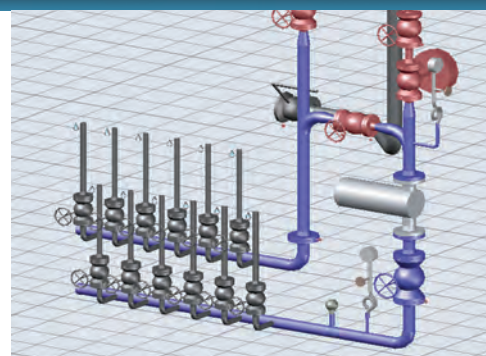

Retrouvez-nous sur : www.acft-be.fr

Nos Outils

- AutoCAD
- SolidWorks
- Inventor
- Autocad Plant 3D

AUTODESK®
AUTOCAD® PLANT 3D

AUTODESK®
INVENTOR®

Nos Prestations

- Etude complète, calculs, maquette 3D, dossier de fabrication,
- Calculs,
- Revamping,
- Etude de faisabilité,
- Installation générale,
- Avant-projet,
- Plan d'exécution,
- Plan d'exécution à partir de vos plans d'ensemble,
- Maquette complète en 3D à partir de vos plans d'ensemble ou de notre savoir,
- Isométriques,
- Nomenclatures (appro matière, expédition, débits, assemblages, liste),
- Plan d'ensemble,
- Plan de repérage pour le montage en 2D ou 3D,
- Plan d'implantation,
- Modèle 3D,
- Assistance sur vos projets, Mise en place de procédure,...
- Relevé de cotes puis mise au propre, Possibilité de relever via scanner 3D,
- Le suivi de vos chantiers pour la partie technique,

ACFT Bureau d'Études est implanté sur 4 sites :

LEVALLOIS-PERRET – 92300
01 75 61 18 99

LE HAVRE – 76600
02 35 24 42 36

BEAUVOIS en CIS – 59157
03 66 72 46 81

ELBEUF – 76500
02 35 05 43 84

Nous sommes à votre écoute pour définir ensemble, le mode d'intervention et la prestation la plus adaptée à votre projet.