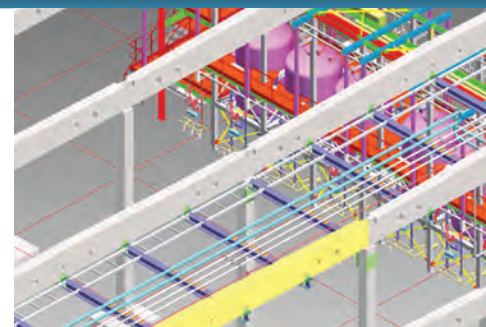

Retrouvez-nous sur : www.acft-be.fr

Nos Outils

- AutoCAD
- SolidWorks
- Inventor
- Autocad Plant 3D

AUTODESK®
AUTOCAD® PLANT 3D

AUTODESK®
INVENTOR®

Nos Prestations

- Etude complète, calculs, maquette 3D, dossier de fabrication,
- Calculs,
- Revamping,
- Etude de faisabilité,
- Installation générale,
- Avant-projet,
- Plan d'exécution,
- Plan d'exécution à partir de vos plans d'ensemble,
- Maquette complète en 3D à partir de vos plans d'ensemble ou de notre savoir,
- Isométriques,
- Nomenclatures (appro matière, expédition, débits, assemblages, liste),
- Plan d'ensemble,
- Plan de repérage pour le montage en 2D ou 3D,
- Plan d'implantation,
- Modèle 3D,
- Assistance sur vos projets, Mise en place de procédure,...
- Relevé de cotes puis mise au propre, Possibilité de relever via scanner 3D,
- Le suivi de vos chantiers pour la partie technique,

ACFT Bureau d'Études est implanté sur 4 sites :

LEVALLOIS-PERRET – 92300
01 75 61 18 99

LE HAVRE – 76600
02 35 24 42 36

BEAUVOIS en CIS – 59157
03 66 72 46 81

ELBEUF – 76500
02 35 05 43 84

Nous sommes à votre écoute pour définir ensemble, le mode d'intervention et la prestation la plus adaptée à votre projet.