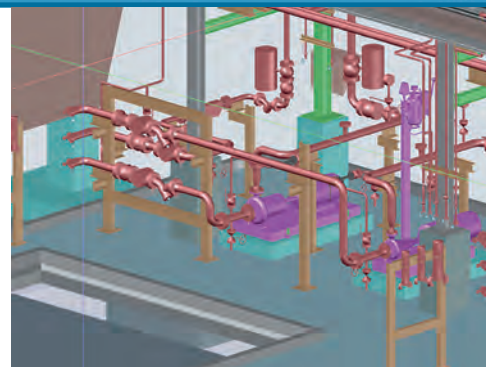

Retrouvez-nous sur : www.acft-be.fr

Nos Outils

- AutoCAD
- SolidWorks
- Inventor
- Autocad Plant 3D

AUTODESK®
AUTOCAD® PLANT 3D

AUTODESK®
INVENTOR®

Nos Prestations

- Etude complète, calculs, maquette 3D, dossier de fabrication,
- Calculs,
- Revamping,
- Etude de faisabilité,
- Installation générale,
- Avant-projet,
- Plan d'exécution,
- Plan d'exécution à partir de vos plans d'ensemble,
- Maquette complète en 3D à partir de vos plans d'ensemble ou de notre savoir,
- Isométriques,
- Nomenclatures (appro matière, expédition, débits, assemblages, liste),
- Plan d'ensemble,
- Plan de repérage pour le montage en 2D ou 3D,
- Plan d'implantation,
- Modèle 3D,
- Assistance sur vos projets, Mise en place de procédure,...
- Relevé de cotes puis mise au propre, Possibilité de relever via scanner 3D,
- Le suivi de vos chantiers pour la partie technique,

ACFT Bureau d'Études est implanté sur 4 sites :

LEVALLOIS-PERRET – 92300
01 75 61 18 99

LE HAVRE – 76600
02 35 24 42 36

BEAUVOIS en CIS – 59157
03 66 72 46 81

ELBEUF – 76500
02 35 05 43 84

Nous sommes à votre écoute pour définir ensemble, le mode d'intervention et la prestation la plus adaptée à votre projet.