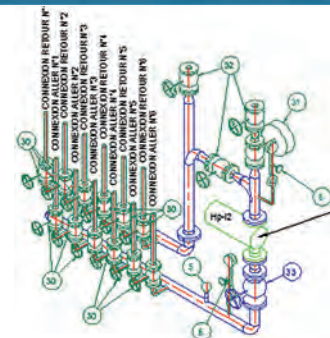

Retrouvez-nous sur : www.acft-be.fr

Nos Outils

- AutoCAD
- SolidWorks
- Inventor
- Autocad Plant 3D

AUTODESK®
AUTOCAD® PLANT 3D

AUTODESK®
INVENTOR®

Nos Prestations

- Etude complète, calculs, maquette 3D, dossier de fabrication,
- Calculs,
- Revamping,
- Etude de faisabilité,
- Installation générale,
- Avant-projet,
- Plan d'exécution,
- Plan d'exécution à partir de vos plans d'ensemble,
- Maquette complète en 3D à partir de vos plans d'ensemble ou de notre savoir,
- Isométriques,
- Nomenclatures (appro matière, expédition, débits, assemblages, liste),
- Plan d'ensemble,
- Plan de repérage pour le montage en 2D ou 3D,
- Plan d'implantation,
- Modèle 3D,
- Assistance sur vos projets, Mise en place de procédure,...
- Relevé de cotes puis mise au propre, Possibilité de relever via scanner 3D,
- Le suivi de vos chantiers pour la partie technique,

ACFT Bureau d'Études est implanté sur 4 sites :

LEVALLOIS-PERRET – 92300
01 75 61 18 99

LE HAVRE – 76600
02 35 24 42 36

BEAUVOIS en CIS – 59157
03 66 72 46 81

ELBEUF – 76500
02 35 05 43 84

Nous sommes à votre écoute pour définir ensemble, le mode d'intervention et la prestation la plus adaptée à votre projet.