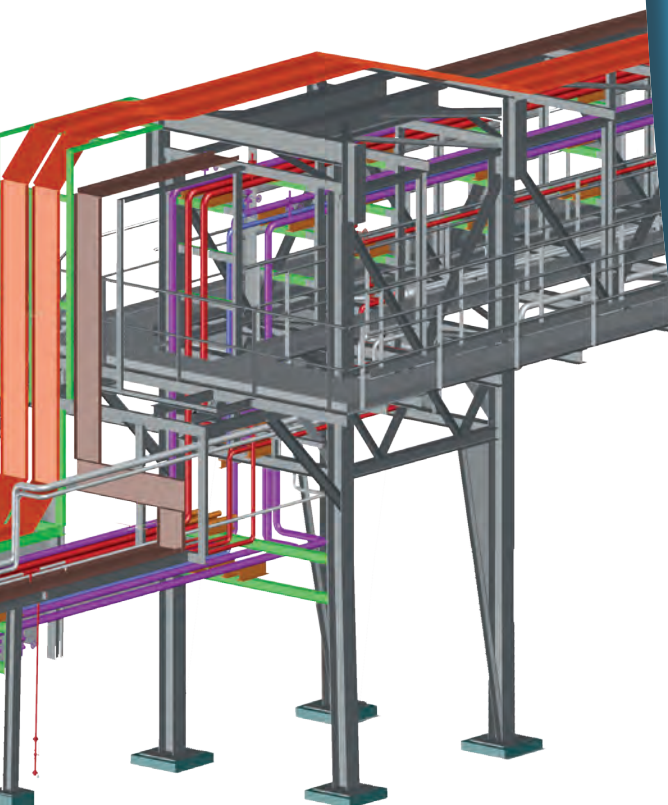

Un Bureau d'Études au service
de l'Industrie et de l'Ingénierie

Siège social - BARC - 27170
02 32 44 31 51

Découvrez les possibilités de mission et de partenariat que nous pouvons vous apporter au travers d'**ACFT Bureau d'Études** et de son département **TUYAUTERIE** ainsi que ses métiers associés.

Retrouvez-nous sur : www.acft-be.fr

Nos Outils

- AutoCAD
- SolidWorks
- Inventor
- Autocad Plant 3D

AUTODESK®
AUTOCAD® PLANT 3D

AUTODESK®
INVENTOR®

Nos Prestations

- Etude complète, calculs, maquette 3D, dossier de fabrication,
- Calculs,
- Revamping,
- Etude de faisabilité,
- Installation générale,
- Avant-projet,
- Plan d'exécution,
- Plan d'exécution à partir de vos plans d'ensemble,
- Maquette complète en 3D à partir de vos plans d'ensemble ou de notre savoir,
- Isométriques,
- Nomenclatures (appro matière, expédition, débits, assemblages, liste),
- Plan d'ensemble,
- Plan de repérage pour le montage en 2D ou 3D,
- Plan d'implantation,
- Modèle 3D,
- Assistance sur vos projets, Mise en place de procédure,...
- Relevé de cotes puis mise au propre, Possibilité de relever via scanner 3D,
- Le suivi de vos chantiers pour la partie technique,